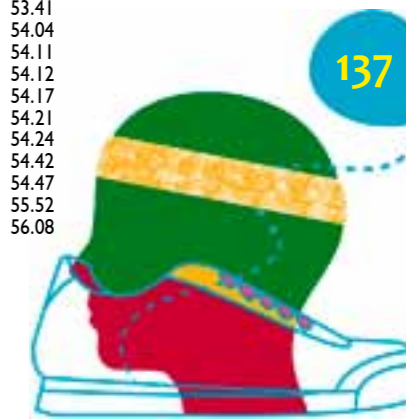

84	BALDI FRANCO	56.09
85	LANZANOVA THOMAS	57.06
86	BIGICCHI DANIELE	58.33
87	GRASSI MARIO	59.10
88	BARTOLINI SERGIO	59.17
89	CIGOLOTTI MARCO	59.29
90	FRANCESCO ANDREA	59.33
91	BERTOLUCCI ANGELO	59.44
92	SEVERI ANGELO	59.46
93	MACCHIARINI ALFREDO	1.00.31
94	MARANGHI MICHELE	1.01.55
95	PAOLINI PAOLO	1.02.56
96	ROMANO RICCARDO	1.03.07
97	MARCONI ALESSANDRO	1.03.36
98	POLI LUCA	1.03.46
99	BALDONI GIUSEPPE	1.04.18
100	DEL SIGNORE LUIGI	1.04.25
101	LANGELLA GIUSEPPE	1.06.08
102	DEL PISTOIA ANGELO	1.07.41
103	VARGIU LUCA	1.07.42
104	CHIAREGOMAUZIO	1.08.35
105	RAVERA ADRIANO	1.09.51
106	TARDELLI GIOVANNI	1.12.15
107	SPIACCI STEFANO	1.14.10
108	LANDI MICHELE	1.17.46

Fotografie a cura del Comitato UISP Viareggio