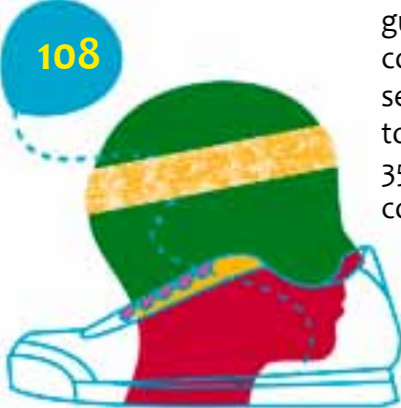

Quasi 5000 per una domenica di corsa

(38'48") e Abderrahim Karim del Traversetolo Running Club; al quarto posto Eros Baldini del team Corradini (40'06") seguito da Taoufik Bazhar dell'Atletica Salcus (40'59").

Prima donna Barbara Bressi per Self Montanari&Gruzza che ha corso i 12 km in 41'40". Medaglia d'argento a Isabella Morlini dell'Atletica Reggio che ha chiuso in 42'08" seguita da Manuela Marcolini di ASD Sportinsieme (47'24"), Elena Malvolti (47'46") e Anna Salsi (49'11").

Vivicittà è stata anche la corsa dei bambini e delle 28 scuole di Reggio Emilia che hanno sfilato con circa 2000 bambini accompagnati da genitori, nonni e amici.

Tutte le scuole sono state premiate, anche se al top della classifica del Trofeo

Scuole ci sono la scuola primaria di Rivalta con 248 bambini, la scuola d'infanzia Robinson con 136 iscritti, il Nido Rodari con 117 bambini e la Don Pasquino Borghi per le scuole secondarie di primo grado con 92 iscritti.

Grande soddisfazione da parte dello staff Uisp e in particolare di Paolo Manelli, che ha messo in moto la macchina organizzativa e coordinato la grande squadra di volontari portando al successo un'altra grande manifestazione di SportPerTutti. Ufficio Stampa UISP

Federica Imbrogli
federica.imbrogli@uispre.it

Domenica mattina da Reggio Emilia in migliaia si sono infilate le scarpe da ginnastica e si sono dati appuntamento nel centro storico per correre la

32ª edizione di Vivicittà, promossa da Uisp con il patrocinio di Comune e Provincia.

La grande festa cittadina è iniziata sabato pomeriggio con i giochi e le attività sportive ed è proseguita domenica mattina con la corsa per tutti (e senza auto) che ha toccato le 5000 presenze con 350 atleti iscritti alla gara competitiva compensata